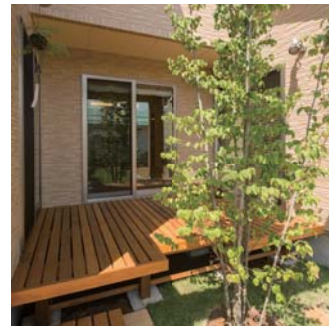

住まい手と、創り手の対話から生まれるあなた仕様の家づくり。

TOPTERIOR TAKUMI

MODERN JAPANESE 和×モダンの提案。

日本家屋の持つ「居心地の良さ」と、現代的な建築のもつ「デザイン性」が融合した住まい。

モデルハウス見学会 11/23祝・24土

会場／柏崎市茨目2丁目 (詳しい案内図は裏面をご覧ください。)

公開時間／am10:00～pm4:00

上記以外の日時の見学をご希望の方は下記までお気軽にお問合せください。

見学の ポイント

- ① 家中の温度差のない一年中小春日和な健康住宅
  建物内の温度差の少ない住まいは「人の健康」と「建物の高耐久性」を守ります。
- ② 20年保証維持管理型保証制度対応
  国内最高レベルの品質検査をクリアした住まいです。
- ③ 快適ECO住宅仕様
  省エネルギーに優れたエコキュート・お部屋を快適でクリーンに保つ高効率エアコン採用。
- ④ 二世帯住宅や快適リフォームのアイデアが満載
  二世帯住宅や増改築・リフォームのアイデアやヒントをお届けさせていただきます。

同時開催
今、大人気の伝統織物
キリム&ギャッベ展
草木染めの天然糸で丁寧に手織りした
キリム&ギャッベ。冬は暖かく、夏はさ
らっとした肌触りが特徴です。
【詳しくは裏面をご覧ください。】

TAKUMI
TOPTERIOR
一級建築士事務所 住宅性能保証制度業者 県知事許可(一般)第19311号 不動産取引業(宅地建物取引) 新潟県知事(1)第4856号
〒945-0842 新潟県柏崎市米山台1-1-23 fax.0257-23-5514
tel 0257-23-5513 <http://www.t-takumi.com>