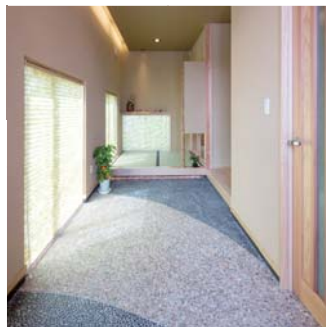

住まい手と、創り手の対話から生まれるあなた仕様の家づくり。

TOPTERIOR TAKUMI

MODERN JAPANESE 和×モダンの提案。

日本家屋の持つ「居心地の良さ」と、現代的な建築のもつ「デザイン性」が融合した住まい。

モデルハウス見学会 11/23祝・24土

会場／柏崎市茨目2丁目 (詳しい案内図は裏面をご覧ください。)

公開時間／am10:00～pm4:00

上記以外の日時の見学をご希望の方は下記までお気軽にお問合せください。

見学の ポイント

- ① 家中の温度差のない一年中小春日和な健康住宅
  建物内の温度差の少ない住まいは「人の健康」と「建物の高耐久性」を守ります。
- ② 20年保証維持管理型保証制度対応
  国内最高レベルの品質検査をクリアした住まいです。
- ③ 快適ECO住宅仕様
  省エネルギーに優れたエコキュート・お部屋を快適でクリーンに保つ高効率エアコン採用。
- ④ 二世帯住宅や快適リフォームのアイデアが満載
  二世帯住宅や増改築・リフォームのアイデアやヒントをお届けさせていただきます。

同時開催
今、大人気の伝統織物
キリム&ギャッベ展
草木染めの天然糸で丁寧に手織りした
キリム&ギャッベ。冬は暖かく、夏はさ
らっとした肌触りが特徴です。
【詳しくは裏面をご覧ください。】

TAKUMI
TOPTERIOR
一級建築士事務所 住宅性能保証制度業者 県知事許可(一般)第19311号 不動産取引業(宅地建物取引) 新潟県知事(1)第4856号
〒945-0842 新潟県柏崎市米山台1-1-23 fax.0257-23-5514
tel 0257-23-5513 <http://www.t-takumi.com>